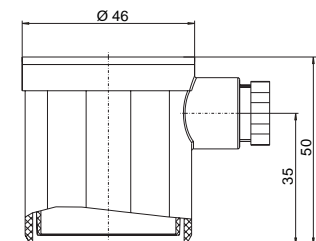

Druckwächter 901

mit werkseitig fest eingestelltem Schalldruck

901.10/20

901.30

**Schutzkappen
6321 IP 10**

901.11/21/41

901.51

6329 IP 44

6371 IP 54 / 6372 IP 65

Befestigungswinkel

6403

6404

6405

6374 IP 54 / 6375 IP 65

Beck GmbH
 Druckkontrolltechnik
 Postfach 10 01 36
 D-70745 Leinfelden
 Telefon (0711) 7 90 83-0
 Telefax (0711) 7 90 83-83
 e-mail sales@beck-sensors.com
 http://www.druckschalter.de