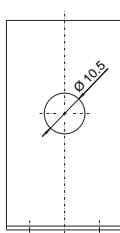

6371 IP 54 / 6372 IP 65

Befestigungswinkel

6403

6404

6405

6374 IP 54 / 6375 IP 65

Beck GmbH
 Druckkontrolltechnik
 Postfach 10 01 36
 D-70745 Leinfelden
 Telefon (0711) 7 90 83-0
 Telefax (0711) 7 90 83-83
 e-mail sales@beck-sensors.com
 http://www.druckschalter.de