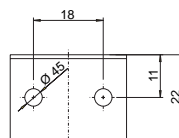

6371 IP 54 / 6372 IP 65

Befestigungswinkel

6403

6404

6405

6374 IP 54 / 6375 IP 65

Beck GmbH
 Druckkontrolltechnik
 Postfach 10 01 36
 D-70745 Leinfelden
 Telefon (0711) 7 90 83-0
 Telefax (0711) 7 90 83-83
 e-mail sales@beck-sensors.com
 http://www.druckschalter.de