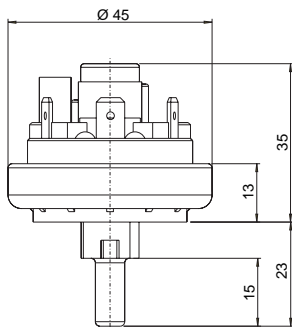

Druckwächter 901

mit werkseitig fest eingestelltem Schalldruck

901.10/20

901.30

**Schutzkappen
6321 IP 10**

901.11/21/41

901.51

6329 IP 44

6371 IP 54 / 6372 IP 65

Befestigungswinkel

6403

6404

6405

6374 IP 54 / 6375 IP 65

Beck GmbH
 Druckkontrolltechnik
 Postfach 10 01 36
 D-70745 Leinfelden
 Telefon (0711) 7 90 83-0
 Telefax (0711) 7 90 83-83
 e-mail sales@beck-sensors.com
 http://www.druckschalter.de