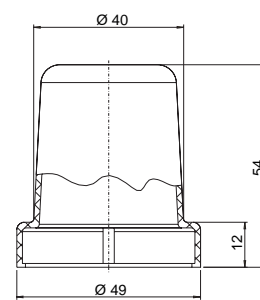

Druckwächter 901

mit werkseitig fest eingestelltem Schalldruck

901.10/20

901.30

**Schutzkappen
6321 IP 10**

901.11/21/41

901.51

6329 IP 44

6371 IP 54 / 6372 IP 65

Befestigungswinkel

6403

6404

6405

6374 IP 54 / 6375 IP 65

Beck GmbH
 Druckkontrolltechnik
 Postfach 10 01 36
 D-70745 Leinfelden
 Telefon (0711) 7 90 83-0
 Telefax (0711) 7 90 83-83
 e-mail sales@beck-sensors.com
 http://www.druckschalter.de