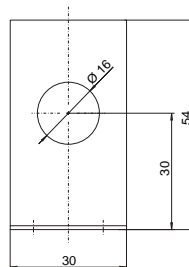

6371 IP 54 / 6372 IP 65

Befestigungswinkel

6403

6404

6405

6374 IP 54 / 6375 IP 65

Beck GmbH
 Druckkontrolltechnik
 Postfach 10 01 36
 D-70745 Leinfelden
 Telefon (0711) 7 90 83-0
 Telefax (0711) 7 90 83-83
 e-mail sales@beck-sensors.com
 http://www.druckschalter.de