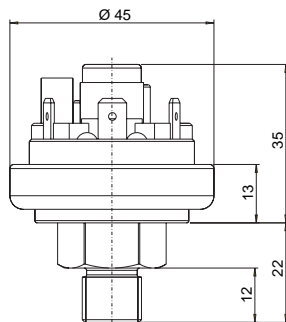

Druckwächter 901

mit werkseitig fest eingestelltem Schalldruck

901.10/20

901.30

**Schutzkappen
6321 IP 10**

901.11/21/41

901.51

6329 IP 44

6371 IP 54 / 6372 IP 65

Befestigungswinkel

6403

6404

6405

6374 IP 54 / 6375 IP 65

Beck GmbH
 Druckkontrolltechnik
 Postfach 10 01 36
 D-70745 Leinfelden
 Telefon (0711) 7 90 83-0
 Telefax (0711) 7 90 83-83
 e-mail sales@beck-sensors.com
 http://www.druckschalter.de