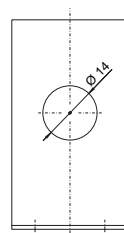

6371 IP 54 / 6372 IP 65

Befestigungswinkel

6403

6404

6405

6374 IP 54 / 6375 IP 65

Beck GmbH
 Druckkontrolltechnik
 Postfach 10 01 36
 D-70745 Leinfelden
 Telefon (0711) 7 90 83-0
 Telefax (0711) 7 90 83-83
 e-mail sales@beck-sensors.com
 http://www.druckschalter.de