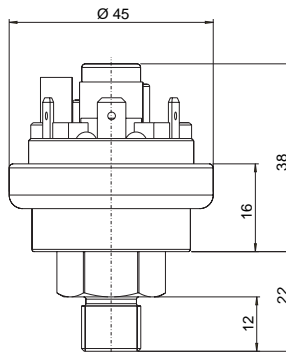

Druckwächter 901

mit werkseitig fest eingestelltem Schalldruck

901.10/20

901.30

**Schutzkappen
6321 IP 10**

901.11/21/41

901.51

6329 IP 44

6371 IP 54 / 6372 IP 65

Befestigungswinkel

6403

6404

6405

6374 IP 54 / 6375 IP 65

Beck GmbH
 Druckkontrolltechnik
 Postfach 10 01 36
 D-70745 Leinfelden
 Telefon (0711) 7 90 83-0
 Telefax (0711) 7 90 83-83
 e-mail sales@beck-sensors.com
 http://www.druckschalter.de