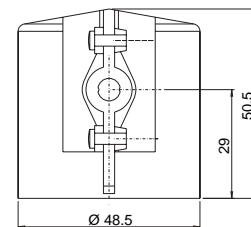

Druckwächter 901

mit werkseitig fest eingestelltem Schalldruck

901.10/20

901.30

**Schutzkappen
6321 IP 10**

901.11/21/41

901.51

6329 IP 44

6371 IP 54 / 6372 IP 65

Befestigungswinkel

6403

6404

6405

6374 IP 54 / 6375 IP 65

Beck GmbH
 Druckkontrolltechnik
 Postfach 10 01 36
 D-70745 Leinfelden
 Telefon (0711) 7 90 83-0
 Telefax (0711) 7 90 83-83
 e-mail sales@beck-sensors.com
 http://www.druckschalter.de