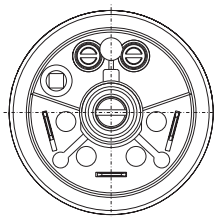

6371 IP 54 / 6372 IP 65

Befestigungswinkel

6403

6404

6405

6374 IP 54 / 6375 IP 65

Beck GmbH
 Druckkontrolltechnik
 Postfach 10 01 36
 D-70745 Leinfelden
 Telefon (0711) 7 90 83-0
 Telefax (0711) 7 90 83-83
 e-mail sales@beck-sensors.com
 http://www.druckschalter.de