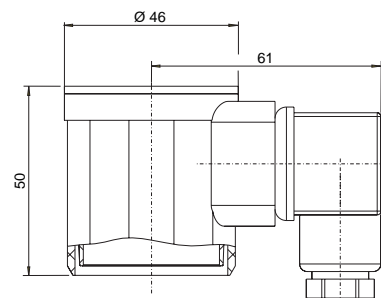

6371 IP 54 / 6372 IP 65

Befestigungswinkel

6403

6404

6405

6374 IP 54 / 6375 IP 65

Beck GmbH
 Druckkontrolltechnik
 Postfach 10 01 36
 D-70745 Leinfelden
 Telefon (0711) 7 90 83-0
 Telefax (0711) 7 90 83-83
 e-mail sales@beck-sensors.com
 http://www.druckschalter.de