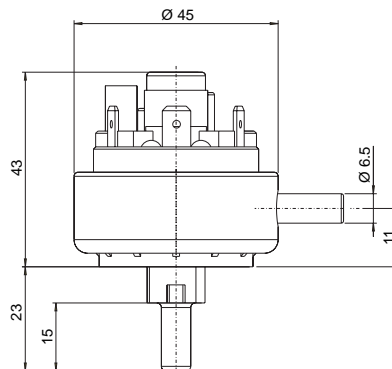

Druckwächter 901

mit werkseitig fest eingestelltem Schalldruck

901.10/20

901.30

**Schutzkappen
6321 IP 10**

901.11/21/41

901.51

6329 IP 44

6371 IP 54 / 6372 IP 65

Befestigungswinkel

6403

6404

6405

6374 IP 54 / 6375 IP 65

Beck GmbH
 Druckkontrolltechnik
 Postfach 10 01 36
 D-70745 Leinfelden
 Telefon (0711) 7 90 83-0
 Telefax (0711) 7 90 83-83
 e-mail sales@beck-sensors.com
 http://www.druckschalter.de