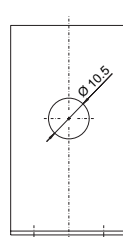

6371 IP 54 / 6372 IP 65

Befestigungswinkel

6403

6404

6405

6374 IP 54 / 6375 IP 65

Beck GmbH
 Druckkontrolltechnik
 Postfach 10 01 36
 D-70745 Leinfelden
 Telefon (0711) 7 90 83-0
 Telefax (0711) 7 90 83-83
 e-mail sales@beck-sensors.com
 http://www.druckschalter.de