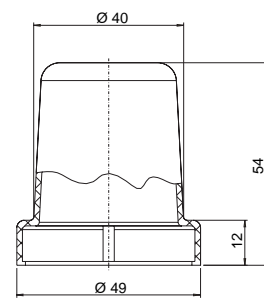

Druckwächter 901 Prescal®

mit einstellbarem Schalldruck

901.6x/7x

901.8x

**Schutzkappen
6321 IP 10**

901.6x/7x

901.9x

6329 IP 44

6371 IP 54 / 6372 IP 65

Befestigungswinkel

6403

6404

6405

6374 IP 54 / 6375 IP 65

Beck GmbH
 Druckkontrolltechnik
 Postfach 10 01 36
 D-70745 Leinfelden
 Telefon (0711) 7 90 83-0
 Telefax (0711) 7 90 83-83
 e-mail sales@beck-sensors.com
 http://www.druckschalter.de