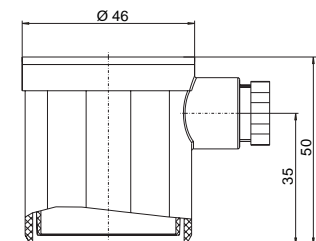

Druckwächter 901 Prescal®

mit einstellbarem Schalldruck

901.6x/7x

901.8x

**Schutzkappen
6321 IP 10**

901.6x/7x

901.9x

6329 IP 44

6371 IP 54 / 6372 IP 65

Befestigungswinkel

6403

6404

6405

6374 IP 54 / 6375 IP 65

Beck GmbH
 Druckkontrolltechnik
 Postfach 10 01 36
 D-70745 Leinfelden
 Telefon (0711) 7 90 83-0
 Telefax (0711) 7 90 83-83
 e-mail sales@beck-sensors.com
 http://www.druckschalter.de