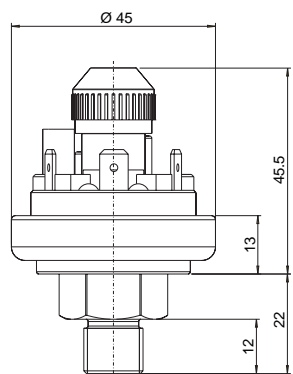

Druckwächter 901 Prescal®

mit einstellbarem Schalldruck

901.6x/7x

901.8x

**Schutzkappen
6321 IP 10**

901.6x/7x

901.9x

6329 IP 44

6371 IP 54 / 6372 IP 65

Befestigungswinkel

6403

6404

6405

6374 IP 54 / 6375 IP 65

Beck GmbH
 Druckkontrolltechnik
 Postfach 10 01 36
 D-70745 Leinfelden
 Telefon (0711) 7 90 83-0
 Telefax (0711) 7 90 83-83
 e-mail sales@beck-sensors.com
 http://www.druckschalter.de