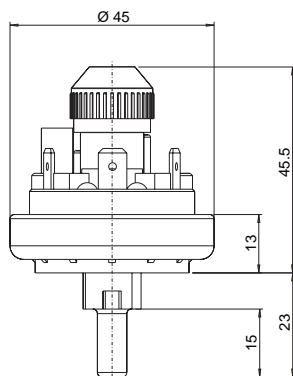

Druckwächter 901 Prescal®

mit einstellbarem Schalldruck

901.6x/7x

901.8x

**Schutzkappen
6321 IP 10**

901.6x/7x

901.9x

6329 IP 44

6371 IP 54 / 6372 IP 65

Befestigungswinkel

6403

6404

6405

6374 IP 54 / 6375 IP 65

Beck GmbH
 Druckkontrolltechnik
 Postfach 10 01 36
 D-70745 Leinfelden
 Telefon (0711) 7 90 83-0
 Telefax (0711) 7 90 83-83
 e-mail sales@beck-sensors.com
 http://www.druckschalter.de