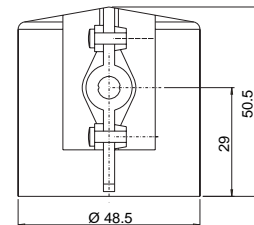

Druckwächter 901 Prescal®

mit einstellbarem Schalldruck

901.6x/7x

901.8x

**Schutzkappen
6321 IP 10**

901.6x/7x

901.9x

6329 IP 44

6371 IP 54 / 6372 IP 65

Befestigungswinkel

6403

6404

6405

6374 IP 54 / 6375 IP 65

Beck GmbH
 Druckkontrolltechnik
 Postfach 10 01 36
 D-70745 Leinfelden
 Telefon (0711) 7 90 83-0
 Telefax (0711) 7 90 83-83
 e-mail sales@beck-sensors.com
 http://www.druckschalter.de