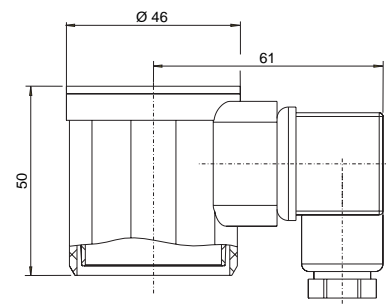

6371 IP 54 / 6372 IP 65

Befestigungswinkel

6403

6404

6405

6374 IP 54 / 6375 IP 65

Beck GmbH
 Druckkontrolltechnik
 Postfach 10 01 36
 D-70745 Leinfelden
 Telefon (0711) 7 90 83-0
 Telefax (0711) 7 90 83-83
 e-mail sales@beck-sensors.com
 http://www.druckschalter.de