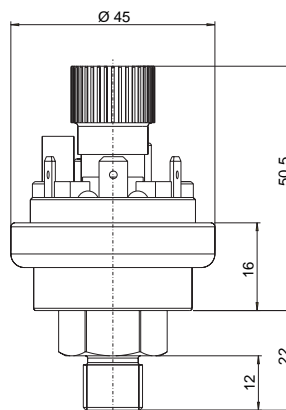

Druckwächter 901 Prescal®

mit einstellbarem Schalldruck

901.6x/7x

901.8x

**Schutzkappen
6321 IP 10**

901.6x/7x

901.9x

6329 IP 44

6371 IP 54 / 6372 IP 65

Befestigungswinkel

6403

6404

6405

6374 IP 54 / 6375 IP 65

Beck GmbH
 Druckkontrolltechnik
 Postfach 10 01 36
 D-70745 Leinfelden
 Telefon (0711) 7 90 83-0
 Telefax (0711) 7 90 83-83
 e-mail sales@beck-sensors.com
 http://www.druckschalter.de