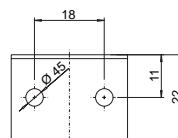

6371 IP 54 / 6372 IP 65

Befestigungswinkel

6403

6404

6405

6374 IP 54 / 6375 IP 65

Beck GmbH
 Druckkontrolltechnik
 Postfach 10 01 36
 D-70745 Leinfelden
 Telefon (0711) 7 90 83-0
 Telefax (0711) 7 90 83-83
 e-mail sales@beck-sensors.com
 http://www.druckschalter.de