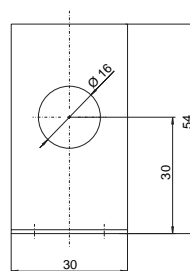

6371 IP 54 / 6372 IP 65

Befestigungswinkel

6403

6404

6405

6374 IP 54 / 6375 IP 65

Beck GmbH
 Druckkontrolltechnik
 Postfach 10 01 36
 D-70745 Leinfelden
 Telefon (0711) 7 90 83-0
 Telefax (0711) 7 90 83-83
 e-mail sales@beck-sensors.com
 http://www.druckschalter.de