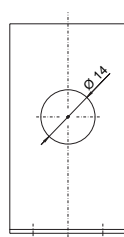

6371 IP 54 / 6372 IP 65

Befestigungswinkel

6403

6404

6405

6374 IP 54 / 6375 IP 65

Beck GmbH
 Druckkontrolltechnik
 Postfach 10 01 36
 D-70745 Leinfelden
 Telefon (0711) 7 90 83-0
 Telefax (0711) 7 90 83-83
 e-mail sales@beck-sensors.com
 http://www.druckschalter.de