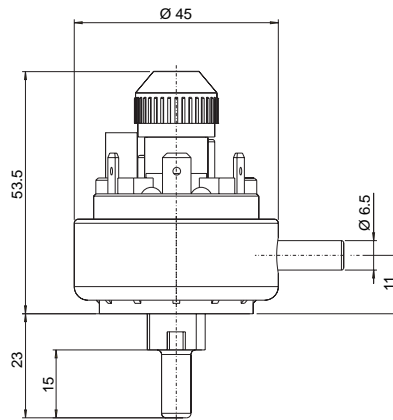

Druckwächter 901 Prescal®

mit einstellbarem Schalldruck

901.6x/7x

901.8x

**Schutzkappen
6321 IP 10**

901.6x/7x

901.9x

6329 IP 44

6371 IP 54 / 6372 IP 65

Befestigungswinkel

6403

6404

6405

6374 IP 54 / 6375 IP 65

Beck GmbH
 Druckkontrolltechnik
 Postfach 10 01 36
 D-70745 Leinfelden
 Telefon (0711) 7 90 83-0
 Telefax (0711) 7 90 83-83
 e-mail sales@beck-sensors.com
 http://www.druckschalter.de